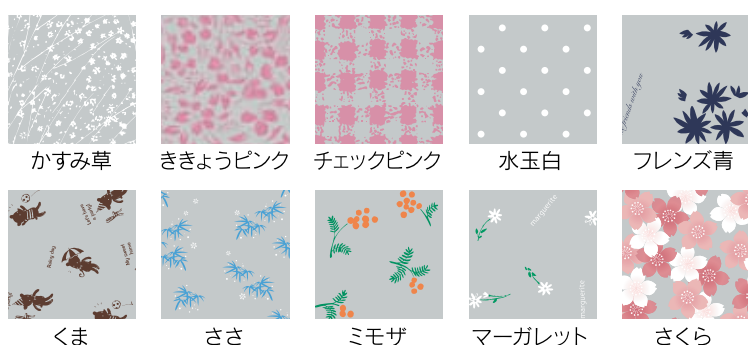

オーピーパック

テープ付 0.03mm

ダイレクトメール、
衣類、アクセサリ、
雑貨などに

NEW 18アイテムを新たに追加しました!

商品コード	号数	巾×長さ+フラップ(mm)
0842079	T-09-10	90×100+40
0842087	T-09-20.5	90×205+40
0842095	T-11-17	110×170+40
0842109	T-11-23	110×230+40
0842117	T-12-18	120×180+40
0842125	T-12-23.5	120×235+40
0842133	T-14-20	140×200+40
0842141	T-15-25	150×250+40
0842151	T-16-22.5	160×225+40
0842168	T-17.5-21	175×210+40
0842176	T-21-21	210×210+40
0842184	T-21.6-27.7	216×277+40
0842192	T-24-33.2	240×332+40
0842206	T-色紙用	250×300+40
0842214	T-26-26	260×260+40
0842397	T-26.5-39	265×390+40
0842400	T-28-43	280×430+40
0842419	T-A3	310×435+40

T-38…1セット50枚入500枚、それ以外は1セット100枚入1,000枚から承ります。

- テープ無しも105アイテムございます。
- 柄入りも10柄(それぞれ5サイズ)取り揃えております。

- 透明性に優れています。
- DM・衣料品・アクセサリ・小物等に最適です。
- CD用は本体側にテープが付いています。