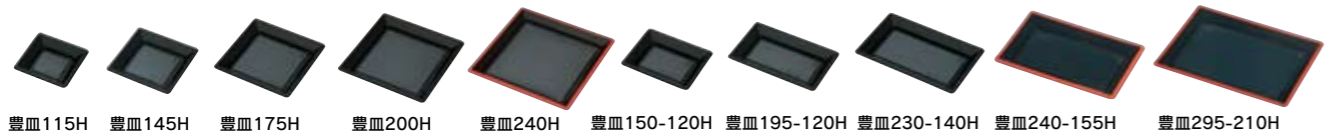

■柄見本

■型見本

■フタ

豊皿シリーズ<規格表>

品名	素材*	外寸・深さ/mm	入数	重量/g	黒	クリア	渦潮金	黒淵朱	志野茶	志野紺	アラカルト	扇	市松	透明外嵌合フタ
豊皿115H	PS	115×115×21	1,200枚(50×24)	6.20 (計13.70)	0549339	0547808		0549347	0549355	0549363	0549398			
豊皿115F	OPS	117×117×25	1,200枚(50×24)	4.30										0549411
豊皿145H	PS	145×145×21	900枚(50×18)	9.90 (計14.70)	0549428	0548881		0549436	0549444	0549452	0549487			
豊皿145F	OPS	147×147×25	900枚(50×18)	6.80										0549509
豊皿175H	PS	175×175×21	600枚(50×12)	14.00 (計19.50)	0549606	0548898		0549614	0549622	0549630	0549665			
豊皿175F	OPS	177×177×25	600枚(50×12)	9.90										0549681
豊皿200H	PS	200×200×21	400枚(50×8)	21.00 (計29.10)	0549789	0548901	0549827	0549797	0549800	0549819	0549843	0547638	0547621	
豊皿200F	OPS	202×202×25	400枚(50×8)	13.00										0549861
豊皿240H	PS	239×239×21	400枚(50×8)	30.00				0548944	0548952	0548960		0547670	0547662	
豊皿240F	OPS	241×241×25	400枚(50×8)	18.00										0548987
豊皿150-120H	PS	150×120×21	1,200枚(50×24)	8.50 (計17.50)	0549517	0548911		0549525	0549533	0549541	0549576			
豊皿150-120F	OPS	152×122×25	1,200枚(50×24)	5.80										0549592
豊皿195-120H	PS	195×120×21	800枚(50×16)	11.00 (計17.70)	0549691	0548928		0549703	0549711	0549721	0549754			
豊皿195-120F	OPS	197×122×25	800枚(50×16)	7.60										0549770
豊皿230-140H	PS	227×140×21	600枚(50×12)	17.00 (計21.70)	0549878	0549266		0549886	0549894	0549908	0549932	0547654	0547646	
豊皿230-140F	OPS	229×142×25	600枚(50×12)	10.00										0549959
豊皿240-155H	PS	238×155×21	600枚(50×12)	19.00 (計23.50)		0549274		0547700	0547719	0547727		0547697	0547689	
豊皿240-155F	OPS	240×157×25	600枚(50×12)	12.00										0547735
豊皿295-210H	PS	295×210×21	300枚(50×6)	31.00				0547761	0547778	0547786		0547751	0547743	
豊皿295-210F	OPS	297×212×25	300枚(50×6)	20.00										0547794

# 料理が引き立つクリアな皿

豊皿シリーズにクリアが新たに加わりました。  
ゆがみのない透明感で中身が容易に見え  
料理の持つ存在感を十分に発揮できる容器です。

**ポテトサラダ**  
豊皿115H クリア  
(115×115×21mm) サラダ  
フルーツ

**刺身1人前**  
豊皿145H クリア  
(145×145×21mm) 刺身

**スモークサーモン**  
豊皿145H クリア  
(145×145×21mm) 惣菜