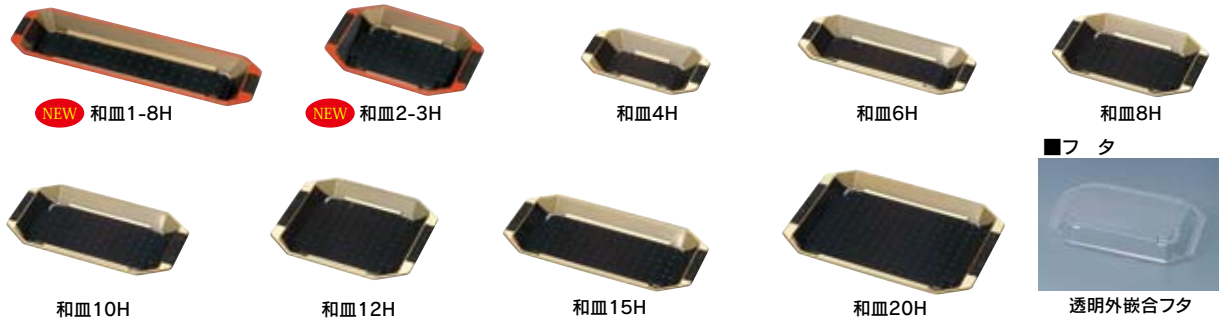

にぎり寿司(12貫)
菱皿12H 松
(134×267×25mm)

松
NEW

福助工業株式会社

営業本部 / 東京都北区田端1-21-8
TEL 03-5685-1300(代)

和皿シリーズ

■柄見本

■型見本

品名	素材	外寸・深さ/mm	入数	重量/g	大和	松	市松黒	葉蘭	黒天金	黒天朱	備前	透明外嵌合フタ
和皿1-8H	PS	107×336×21	600枚(50×12)	17.00	0522937	0522945	0522961			0522953		
和皿1-8F	OPS	108×339×33	600枚(50×12)	12.00								0522971
和皿2-3H	PS	147×197×21	800枚(50×16)	14.00	0522880	0522899	0522910			0522902		
和皿2-3F	OPS	150×200×33	800枚(50×16)	9.50								0522929
和皿4H	PS	107×177×21	1,200枚(50×24)	11.00 <small>(大和・松 8.90)</small>	0522740	0522813	0547484		0543349	0542504	0542512	
和皿4-1F	OPS	110×180×25	1,200枚(50×24)	5.70								0542741
和皿6H	PS	107×252×21	800枚(50×16)	16.00 <small>(大和・松 13.00)</small>	0522759	0522821	0547492		0543365	0542547	0542555	
和皿6-1F	OPS	110×255×25	800枚(50×16)	8.00								0542768
和皿8H	PS	147×212×21	600枚(50×12)	18.00 <small>(大和・松 15.00)</small>	0522767	0522831	0547506	0547573	0516112	0542581		
和皿8-1F	OPS	150×215×25	600枚(50×12)	9.50								0542784
和皿10H	PS	147×252×21	600枚(50×12)	21.00 <small>(大和・松 18.00)</small>	0522775	0522848	0547514		0515515	0542628		
和皿10-1F	OPS	150×255×25	600枚(50×12)	11.00								0542806
和皿12H	PS	190×212×21	600枚(50×12)	23.00 <small>(大和・松 19.00)</small>	0522783	0522856	0547522		0511668	0542903		
和皿12-1F	OPS	193×215×25	600枚(50×12)	13.00								0542873
和皿15H	PS	147×289×21	600枚(50×12)	25.00 <small>(大和・松 20.00)</small>	0522791	0522864	0547530		0543357	0542660		
和皿15-1F	OPS	150×292×25	600枚(50×12)	13.00								0542822
和皿20H	PS	210×289×21	400枚(50×8)	35.00 <small>(大和・松 29.00)</small>	0522805	0522872	0547549		0542997	0542709		
和皿20-1F	OPS	213×292×25	400枚(50×8)	19.00								0542849