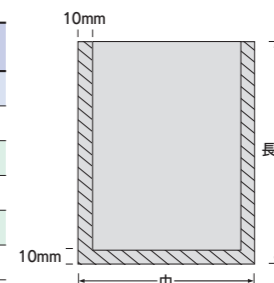

- ニューポリ袋は強度、透明度、開口性に優れております。
- 外装袋には1枚ずつ取り出せる「取出口」が付いておりますので大変便利です。

ミートレックス LDPE						
商品コード	号数	厚み×巾×長さ(mm)	袋入数	ケース入数	重量(g)	備考
0361003	No.3	0.03×300×450	100枚	2,000枚	7.50	3kg用
0361011	No.5	0.03×350×500	100枚	1,500枚	9.70	5kg用
0361021	No.10	0.035×400×600	100枚	1,000枚	15.00	10kg用
0361038	No.15	0.035×450×650	100枚	800枚	19.00	15kg用
0361046	No.20	0.04×500×700	100枚	500枚	26.00	20kg用

- シール強度に優れ、肉・魚・野菜の業務用包装に最適です。
- 引張り、引裂き、衝撃強度に優れ丈夫です。
- 特に耐油性に優れ油物の包装に最適です。
- 備考の重量に関しては目安です。
- コーナーにノッチ(切り込み)が付いておりますので、切り取り易く、また切りクズが残りません。

ホームバッグ(漬物用) LDPE						
商品コード	号数	厚み×巾×長さ(mm)	袋入数	ケース入数	重量(g)	備考
0410101	No.1	0.045×480×650	20枚	25袋	517.00	1斗用
0410111	No.2	0.045×650×850	10枚	30袋	457.00	2斗用
0410128	No.4	0.05×900×1,000	5枚	30袋	414.00	4斗用

- 使用しやすいコンパクトな入数設定にしています。
- 透明で強度の強いゴミ袋としても利用出来ます。
- 衣類の収納にも利用出来ます。

凹キューブ 70 LDPE						
商品コード	号数	厚み×巾×長さ(mm)	袋入数	ケース入数	重量(g)	
0362077	No.2	0.07×120×200	100枚	3,200枚	3.10	
0362085	No.8	0.07×150×280	100枚	2,000枚	5.40	
0362093	No.11B	0.07×180×260	100枚	2,000枚	6.10	
0362107	No.14	0.07×200×300	100枚	1,400枚	7.80	
0362115	No.17	0.07×240×360	100枚	1,000枚	11.00	
0362123	No.18	0.07×260×380	100枚	800枚	13.00	
0362131	No.19	0.07×280×400	100枚	700枚	14.00	

凹キューブ 50 LDPE						
商品コード	号数	厚み×巾×長さ(mm)	袋入数	ケース入数	重量(g)	
0362190	No.11B	0.05×180×260	100枚	2,400枚	4.30	
0362204	No.14	0.05×200×300	100枚	2,000枚	5.50	
0362212	No.17	0.05×240×360	100枚	1,600枚	8.00	
0362220	No.18	0.05×260×380	100枚	1,200枚	9.10	
0362239	No.19	0.05×280×400	100枚	1,000枚	10.00	