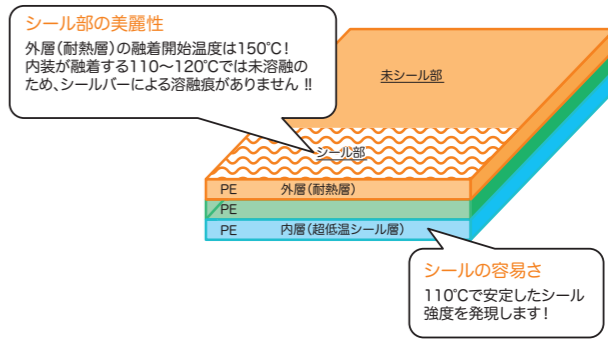

ここがPOINT!

凹キューブのフィルム構造

凹キューブの留意点

- ●フィルム厚みは50~90μm(5μm単位)の対応が可能です。(既製品は50、70μmのみ)
- ●特に常温での真空包装適正はなく、強脱気包装適正になります。
- ●高温ボイル適正はなく、耐ボイル温度は60℃以下です。
- ●三方のシール巾は各10mmです。

凹キューブの使用用途例

- ●バリア性が不要かつボイルが不要の食品分野に最適です。 →冷凍食品・カット野菜など
- ●ノンバリア性が求められる食品分野に最適です。 →冷凍マグロやカツオのたたきなど
- ●シールエッジ部の耐破袋性を求められる分野に最適です。 →低温流通の蓄冷用水袋用など

規格袋

手提袋

ゴミ袋

ラミネート

紙製品

複合製品

不織布

PPフィルター製品

PS製品

発泡製品

紙器

OPS製品

PP製品

関連商品

ギフトノベルティ