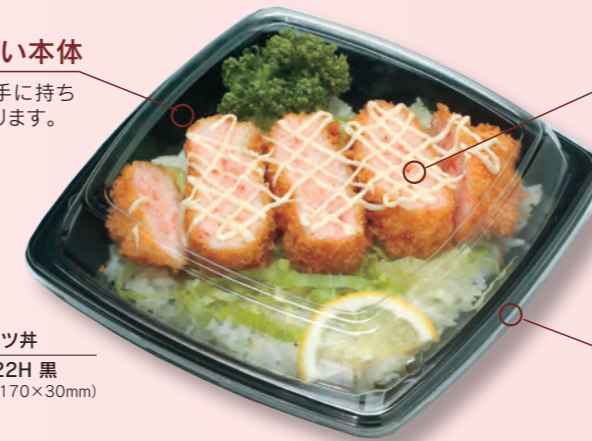

SP-312F **OPS**  
〈商品コード〉**0721506**  
124×184×12  
1,500枚(50×30)

セーフプラシリーズ(SPのせ丼)

発泡製品

セーフプラシリーズ(SPのせ丼)

PP発泡シートを使用し、のせ丼メニューに最適

手に持ちやすい本体  
本体側を工夫し、手に持ちやすい形にしております。

ボリューム感を演出!!  
天面を広くとりましたので、ボリューム感が出せます。また、しっかりとした積み重ねもできます。