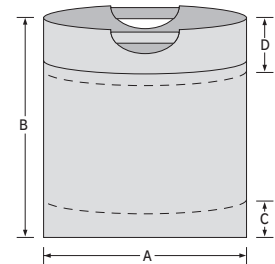

●底マチ部が広く、ショートケーキ用やデコケーキ用など箱物包装に適しています。

かすみ草

リングバッグ別注品

●原反範囲

原反	厚み範囲	原反巾範囲
LD	0.05 ~ 0.08mm	チューブ350 ~ 600mm フィルム不可
HD	0.04 ~ 0.05mm	チューブ350 ~ 600mm フィルム不可

●製袋範囲

A:ピッチ	200~600mm
B:仕上り	200~550mm
C:底ガゼット	40~120mm 底ガゼット無しも可能
D:上部折り込み	50~ 65mm

●最低ロット:透明、乳白の原反は5,000m以上、その他着色原反は10,000m以上でお願いします。

●色数:グラビア印刷 LDPE 1~6色  
HDPE 1~4色

●版代・版下代:別途御見積りいたします。

リングバッグ(テープ付)

規格袋

手提袋

ゴミ袋

ラミネート