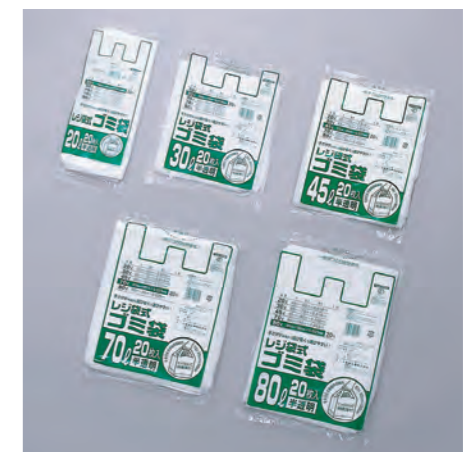

- 業務用ゴミ袋(45ℓ、70ℓ、90ℓ用)として、1枚ずつ簡単に取り出せる便利なBOX入です。

容器回収ポリ・レジ袋式ゴミ袋・ゼオダスター (環境対応型ゴミ袋)・水切りゴミ袋

容器回収ポリ HDPE

商品コード	号数	厚み×巾(仕上巾)×長さ(mm)	マチ(mm)	ケース入数
0480861	大	0.02 ×1,600(1,040)×1,400	280	100枚
0480878	中	0.02 ×1,250(1,000)×1,400	125	100枚
0480886	小	0.018×1,000( 800)×1,200	100	160枚

レジ袋式ゴミ袋 HDPE

商品コード	号数	色	厚み×巾(仕上巾)×長さ(mm)	マチ(mm)	袋入数	ケース入数	フィルム材質
0484210	20ℓ用	半透明	0.018×400(250)×600	75	20枚PP袋	50袋	HDPE
0484229	30ℓ用	半透明	0.018×500(350)×700	75	20枚PP袋	40袋	HDPE
0484237	45ℓ用	半透明	0.02 ×650(450)×800	100	20枚PP袋	30袋	HDPE
0484245	70ℓ用	半透明	0.023×800(550)×900	125	20枚PP袋	20袋	HDPE
0484253	80ℓ用	半透明	0.025×900(600)×900	150	20枚PP袋	15袋	HDPE

※巾=仕上巾+(マチ×2)

ゼオダスター GL LDPE

商品コード	品名	厚み×巾×長さ(mm)	袋入数	ケース入数	フィルム材質
0483540	GL-30	0.025×500× 700	10枚	80袋	ゼオライト配合LDPE
0483559	GL-45	0.03 ×650× 800	10枚	50袋	ゼオライト配合LDPE
0483567	GL-70	0.04 ×800× 900	10枚	30袋	ゼオライト配合LDPE
0483575	GL-90	0.05 ×900×1,000	10枚	20袋	ゼオライト配合LDPE