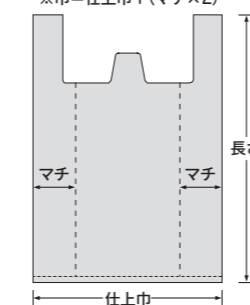

※巾=仕上巾+(マチ×2)

ゼオダスター GL LDPE

商品コード	品名	厚み×巾×長さ(mm)	袋入数	ケース入数	フィルム材質
0483540	GL-30	0.025×500× 700	10枚	80袋	ゼオライト配合LDPE
0483559	GL-45	0.03 ×650× 800	10枚	50袋	ゼオライト配合LDPE
0483567	GL-70	0.04 ×800× 900	10枚	30袋	ゼオライト配合LDPE
0483575	GL-90	0.05 ×900×1,000	10枚	20袋	ゼオライト配合LDPE

(特長)

- ●ダイオキシン類をはじめ有機塩素化合物の発生抑制および吸着効果
- ●塩化水素発生の抑制 ●硫黄酸化物(SOx)発生の抑制
- ●灰中の重金属の吸着固定