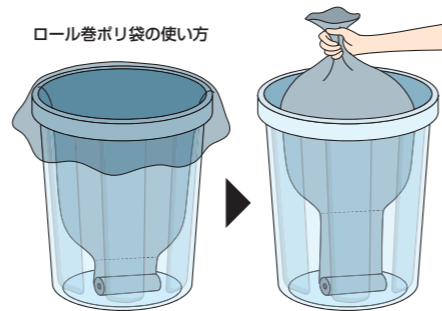

ロール巻ポリ袋 (70ℓ・90ℓ)・再生ロール巻ポリ袋・ダスBOX

ロール巻ポリ袋 (70ℓ) HDPE LDPE

商品コード	品名	色	厚み×巾×長さ(mm)	巻枚数	ケース入数	素材
0482358	HDロール18-70 半透明	半透明	0.018×800×900	10枚/本・PP袋	50本	HDPE
0482366	HDロール18-70 黒	黒	0.018×800×900	10枚/本・PP袋	50本	HDPE
0482374	HDロール18-70 青	青	0.018×800×900	10枚/本・PP袋	50本	HDPE
0481092	LDロール35-70 透明	透明	0.035×800×900	10枚/本・PP袋	30本	LDPE
0481106	LDロール35-70 黒	黒	0.035×800×900	10枚/本・PP袋	30本	LDPE
0481114	LDロール35-70 青	青	0.035×800×900	10枚/本・PP袋	30本	LDPE

- コンパクトな形態で、手軽にお使いいただけます。
- 外装袋が無くなっても、バラつきません。
- ちょっとした隙間にも収まり、置き場所を取りません。

ロール巻ポリ袋の使い方

ロール巻ポリ袋 (90ℓ) HDPE LDPE

商品コード	品名	色	厚み×巾×長さ(mm)	巻枚数	ケース入数	素材
0482382	HDロール20-90 半透明	半透明	0.02 ×900×1,000	10枚/本・PP袋	40本	HDPE
0482390	HDロール20-90 黒	黒	0.02 ×900×1,000	10枚/本・PP袋	40本	HDPE
0482420	HDロール20-90 青	青	0.02 ×900×1,000	10枚/本・PP袋	40本	HDPE
0481122	LDロール35-90 透明	透明	0.035×900×1,000	10枚/本・PP袋	20本	LDPE
0481130	LDロール35-90 黒	黒	0.035×900×1,000	10枚/本・PP袋	20本	LDPE
0481149	LDロール35-90 青	青	0.035×900×1,000	10枚/本・PP袋	20本	LDPE