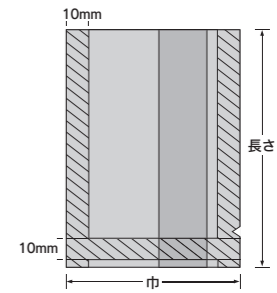

バリア OP 雲龍 合掌袋 (合掌貼平袋)

バリア NY 雲龍 三方袋 (三方シール袋)

規格袋

手提袋

ゴミ袋

ラミネート

紙製品

複合製品