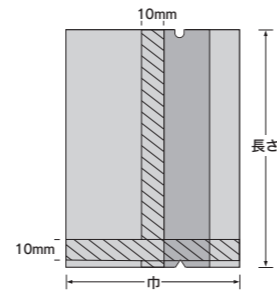

バリア OP 雲龍 合掌袋 (合掌貼平袋)

バリア NY 雲龍 三方袋 (三方シール袋)

規格袋

手提袋

ゴミ袋

ラミネート

紙製品

複合製品